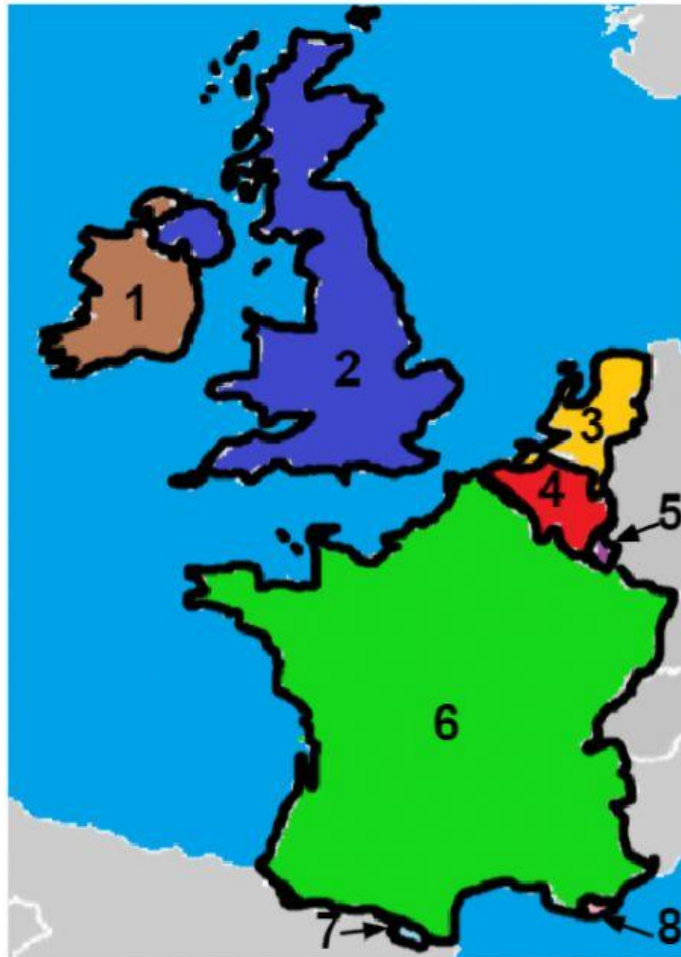

WESTERN EUROPE - ZÁPADNÍ EVROPA

The United Kingdom / Spojené Království Velké Británie	Paris	
Netherlands/ Nizozemsko	Brussels	
France / Francie	Dublin	
Ireland / Irsko	Andorra la Vella	
Luxembourg / Lucembursko	Amsterdam	
Andorra / Andora	Luxembourg	
Belgium / Belgie	London	
Monaco / Monako	Monaco-Ville	